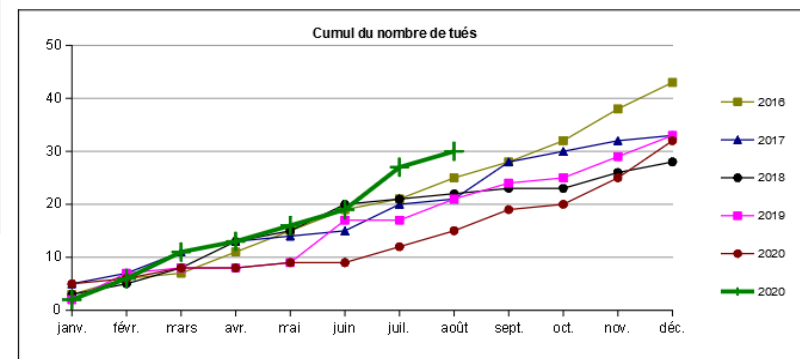

# BAROMÈTRE MENSUEL DE SÉCURITÉ ROUTIÈRE AOÛT 2021

**SÉCURITÉ  
ROUTIÈRE VIVRE,  
ENSEMBLE**

A	Nombre d'accidents	janv.	févr.	mars	avr.	mai	juin	juil.	août	sept.	oct.	nov.	déc.	somme
	2016	20	22	18	27	24	34	32	27	26	33	26	31	<b>320</b>
2017	24	19	25	30	22	28	29	18	29	28	22	14	<b>288</b>	
2018	24	33	33	33	38	48	40	33	29	41	37	34	<b>423</b>	
2019	24	33	34	24	19	40	36	35	38	42	30	37	<b>392</b>	
2020	26	30	26	12	29	35	47	37	39	34	28	37	<b>380</b>	
2021	24	26	34	31	41	47	50	<b>34</b>					<b>287</b>	
Evolution mensuelle 2021 / 2020		-8%	-13%	+31%	+158%	+41%	+34%	+6%	-8%	---	---	---	---	
Evolution cumulée 2021 / 2020		-8%	-11%	+2%	+22%	+27%	+28%	+23%	+19%	---	---	---	---	

T	Nombre de tués	janv.	févr.	mars	avr.	mai	juin	juil.	août	sept.	oct.	nov.	déc.	somme
	2016	3	3	1	4	4	4	2	4	3	4	6	5	<b>43</b>
2017	5	2	4	2	1	1	5	1	7	2	2	1	<b>33</b>	
2018	3	2	3	5	2	5	1	1	1	0	3	2	<b>28</b>	
2019	2	5	1	0	1	8	0	4	3	1	4	4	<b>33</b>	
2020	5	1	2	0	1	0	3	3	4	1	5	7	<b>32</b>	
2021	2	4	5	2	3	3	8	<b>3</b>					<b>30</b>	
Evolution mensuelle 2021 / 2020		-60%	+300%	+150%	---	+200%	---	+167%	+0%	---	---	---	---	
Evolution cumulée 2021 / 2020		-60%	+0%	+38%	+63%	+78%	+111%	+125%	+100%	---	---	---	---	