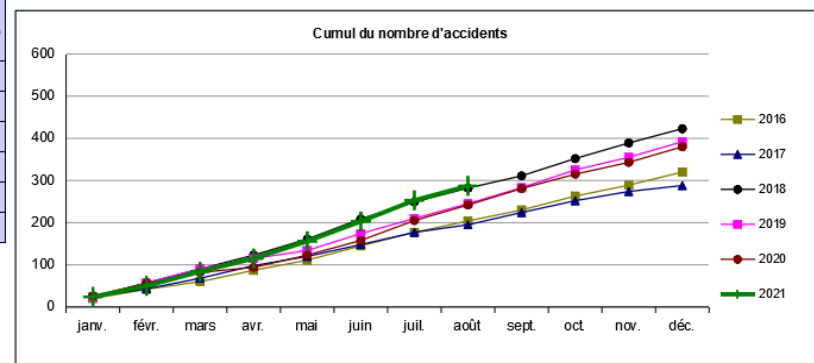

# BAROMÈTRE MENSUEL DE SÉCURITÉ ROUTIÈRE AOÛT 2021

**SÉCURITÉ  
ROUTIÈRE VIVRE,  
ENSEMBLE**

A	Nombre d'accidents	janv.	févr.	mars	avr.	mai	juin	juil.	août	sept.	oct.	nov.	déc.	somme
	2016	20	22	18	27	24	34	32	27	26	33	26	31	<b>320</b>
2017	24	19	25	30	22	28	29	18	29	28	22	14	<b>288</b>	
2018	24	33	33	33	38	48	40	33	29	41	37	34	<b>423</b>	
2019	24	33	34	24	19	40	36	35	38	42	30	37	<b>392</b>	
2020	26	30	26	12	29	35	47	37	39	34	28	37	<b>380</b>	
2021	24	26	34	31	41	47	50	<b>34</b>					<b>287</b>	
Evolution mensuelle 2021 / 2020		-8%	-13%	+31%	+158%	+41%	+34%	+6%	-8%	---	---	---	---	
Evolution cumulée 2021 / 2020		-8%	-11%	+2%	+22%	+27%	+28%	+23%	+19%	---	---	---	---	

T	Nombre de tués	janv.	févr.	mars	avr.	mai	juin	juil.	août	sept.	oct.	nov.	déc.	somme
	2016	3	3	1	4	4	4	2	4	3	4	6	5	<b>43</b>
2017	5	2	4	2	1	1	5	1	7	2	2	1	<b>33</b>	
2018	3	2	3	5	2	5	1	1	1	0	3	2	<b>28</b>	
2019	2	5	1	0	1	8	0	4	3	1	4	4	<b>33</b>	
2020	5	1	2	0	1	0	3	3	4	1	5	7	<b>32</b>	
2021	2	4	5	2	3	3	8	<b>3</b>					<b>30</b>	
Evolution mensuelle 2021 / 2020		-60%	+300%	+150%	---	+200%	---	+167%	+0%	---	---	---	---	
Evolution cumulée 2021 / 2020		-60%	+0%	+38%	+63%	+78%	+111%	+125%	+100%	---	---	---	---	

B	Nombre de blessés	janv.	févr.	mars	avr.	mai	juin	juil.	août	sept.	oct.	nov.	déc.	somme
	2016	28	25	25	38	30	52	53	42	34	42	32	36	<b>437</b>
2017	28	30	31	39	34	31	45	20	31	36	26	17	<b>368</b>	
2018	25	39	39	34	49	62	60	40	37	62	46	54	<b>547</b>	
2019	26	40	45	31	26	50	58	43	67	53	34	57	<b>530</b>	
2020	29	47	32	12	35	42	62	48	47	37	28	41	<b>460</b>	
2021	32	31	42	37	56	57	74	<b>45</b>					<b>374</b>	
Evolution mensuelle 2021 / 2020		+10%	-34%	+31%	+208%	+60%	+36%	+19%	-6%	---	---	---	---	
Evolution cumulée 2021 / 2020		+10%	-17%	-3%	+18%	+28%	+29%	+27%	+22%	---	---	---	---	